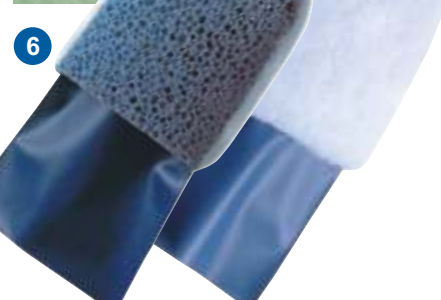

1

2

3

4

5

# mako® Creativ Line

artikl	inform.	velikost	i	č.zboží	cena	bal.	EAN kód 4002168..
<b>1</b> mako® houba strukturovací kvalita syntetická houba se strukturovaným hrubým povrchem.	<b>omítkový efekt</b>		x	1005 00		4	..100178
<b>2</b> mako® houba strukturovací kvalita syntetická houba s plastovým povrchem.	<b>rýhovaný efekt</b>		x	1005 01		4	..100185
<b>3</b> mako® houba flok kvalita pořfokovaná syntetická houba.	<b>mramorový efekt</b>		x	1005 02		4	..100192
<b>4</b> mako® houba přírodní kvalita přírodní houba včetně rukavic.	<b>tupovací technika</b>	cca 14 cm	x	1006 14		5	..100161
<b>5</b> mako® rukavice pro efekty kvalita vestanový potah s gumovým rantlem.	<b>stíraná technika</b>		x	1007 00		6	..100208
<b>6</b> mako® rukavice pro efekty kvalita na jedné straně vestanový potah, na druhé houbovitý potah, gumová manžeta.	<b>stíraná technika</b>		x	1007 01		6	..100215