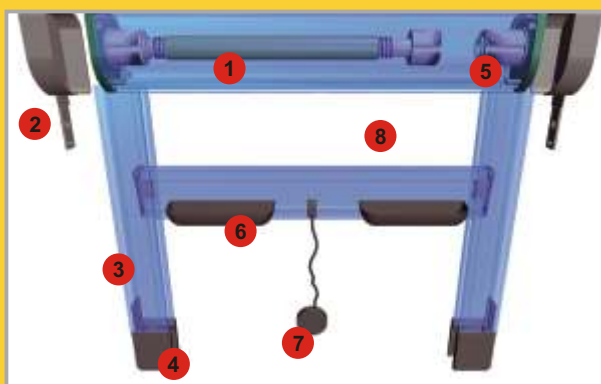

Potřebné díly

1. Rolovací pero
2. Boční klapky
3. Vodící profily
4. Ukončovací víčka (pro vodící lišty)
5. Vnitřní krajní víčka
6. Úchytky
7. Šňůra

není vyobrazeno:
8. sklotextilní ochranná síť