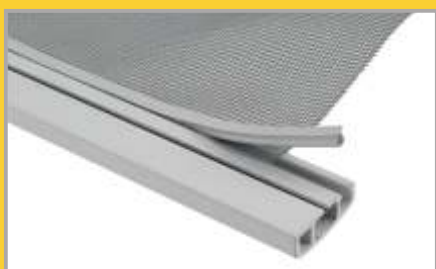

mako[®] hliníkový rám proti hmyzu - okenní easy CLIP

Výhody

mako[®] easyCLIP:
montáž zcela bez vrtání a šroubování

mako[®] stabilní rohová spojka:
pro perfektní rohy

mako[®] slimLINE-Profile:
pasuje mezi okno a venkovní žaluzie

mako[®] clipIN upevňovací lišta:
rychlá a neviditelná fixace sítě

mako[®] easyCLIP

- rychlá montáž bez vrtání a šroubování
- individuální přizpůsobení délky
- pasuje pro všechna okna
- dlouhá životnost a stabilita