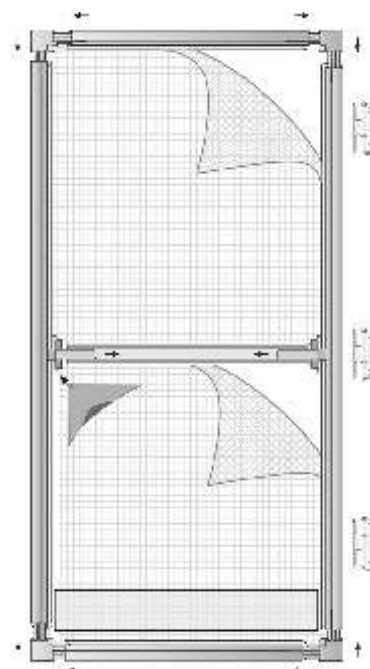

mako® stabilní rohová spojka

Konečně stabilní!

Extra stabilní

Dvojitý nosník pro více stability.

Elegantní

Rohová spojka s překrytím: žádné viditelné řezy hran.

mako® clipIN upevňovací lišta

Rychlá a téměř neviditelná fixace.

Téměř neviditelné

Upevňovací lišta z vnitřní strany v barvě profilu.

Rychlá fixace

Jednoduše zatlačit, hotovo!

NEW

Absolutní profi kvalita, nyní také jako montážní set

mako® slimLINE: Pasuje mezi dveře a venkovní žaluzii. Sedí v mnoha případech přesně mezi dveřmi a venkovní žaluzií díky tloušťce 17 mm. Díky jedinečnému designu není rám jen extrémně stabilní a odolný kroucení, ale také opticky skvěle vypadá.

mako® stabilní rohová spojka pro perfektní rohy: S dvojitým aretačním nosníkem nabízí **mako® stabilní rohová spojka** skutečnou stabilitu rámu. K tomu máte možnost pomoci integrovaného překrytí zakrýt nepřesně zaříznutý profil.

mako® clipIN upevňovací lišta: Rychlá a neviditelná fixace sítě. Upevňovací lišta bude jednoduše zatlačena do připravené komory na vnitřní straně profilu a díky tomu bude síť perfektně a dlouhodobě fixována.

mako® magnetix: Samolepicí magnetické pásky, komfortní zavírání dveří. Výhoda pro zákazníky: žádné vrtání a šroubování do rámu dveří. To je důležité nejen při montáži, ale i kvůli tepelné ochraně rámu dveří.

mako® kovové panty: Tyto panty jsou stabilnější než běžné plastové a díky tomu se nepoškozují. Díky odnímatelnému aretovacímu peru je možno kdykoliv ochranné dveře nasadit nebo vysadit. Panty mají v sobě integrován speciální pružinu, která umožňuje automatické zavírání dveří.

3